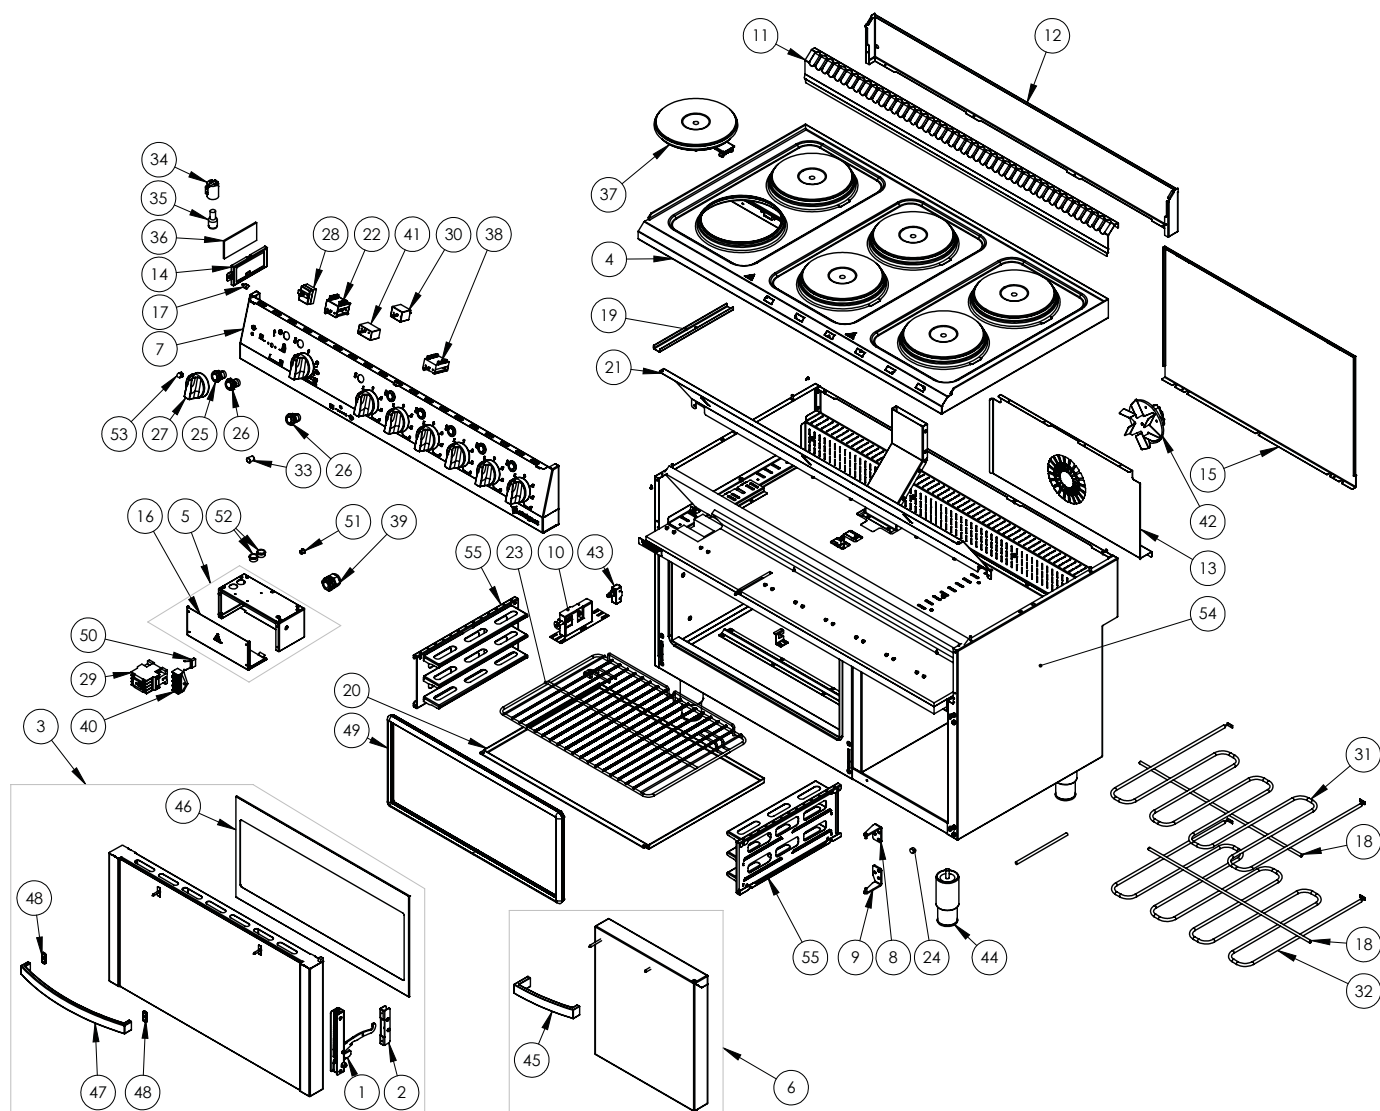

kuchnia elektryczna, 4-polowa z piekarnikiem elektrycznym, 10.4+7 kW

Kod katalogowy: 9715000

Nr części (V nr rys. nr części z rysunku)	Nazwa	Kod
V9715000V03-01	Zawias piekarnika	
V9715000V03-02	Rolka zawiasu piekarnika	
V9715000V03-03	Drzwi szklane piekarnika	C011264
V9715000V03-04	Blat	C011334
V9715000V03-05	Puszka elektryczna	
V9715000V03-06	Nie dotyczy tego modelu produktu	
V9715000V03-07	Panel przedni	
V9715000V03-08	Nie dotyczy tego modelu produktu	
V9715000V03-09	Nie dotyczy tego modelu produktu	
V9715000V03-10	Moduł wyłącznika krańcówki	C012809
V9715000V03-11	Ośłona kominka	
V9715000V03-12	Podstawa kominka	
V9715000V03-13	Ośłona wentylatora	
V9715000V03-14	Ramka szybki oświetlenia	
V9715000V03-15	Ściana tylna	
V9715000V03-16	Przykrywka puszek elektrycznej	
V9715000V03-17	Śruba radełkowa ramki oświetlenia	
V9715000V03-18	Podparcie grzałki	
V9715000V03-19	Uchwyt płyty grzewczej	
V9715000V03-20	Płyta piekarnika	
V9715000V03-21	Ośłona przełączników	
V9715000V03-22	Przełącznik	C009008
V9715000V03-23	Ruszt piekarnika	C009658
V9715000V03-24	Nie dotyczy tego modelu produktu	
V9715000V03-25	Lampka zielona LED	C012934
V9715000V03-26	Lampka pomarańczowa LED	C012933
V9715000V03-27	Pokrętko Stalgast fi 70	C011147
V9715000V03-28	Termostat bezpieczeństwa 329st.C	C008953
V9715000V03-29	Stycznik NC1-18 7,5 kW 18A	C008954
V9715000V03-30	Termostat 299 st.C	C005517
V9715000V03-31	Grzałka górna 3000W 400V	C011274
V9715000V03-32	Grzałka dolna 4000W 400V	C011273
V9715000V03-33	Uchwyt stożkowy gwintowany M5	C011188
V9715000V03-34	Oprawka ceramiczna E14	C008153
V9715000V03-35	Żarówka T25 E14 25W 230V	C008159
V9715000V03-36	Szybka żaroodporna oświetlenia 128x60x4	C011275
V9715000V03-37	Płyta grzejna 2600W	C008154